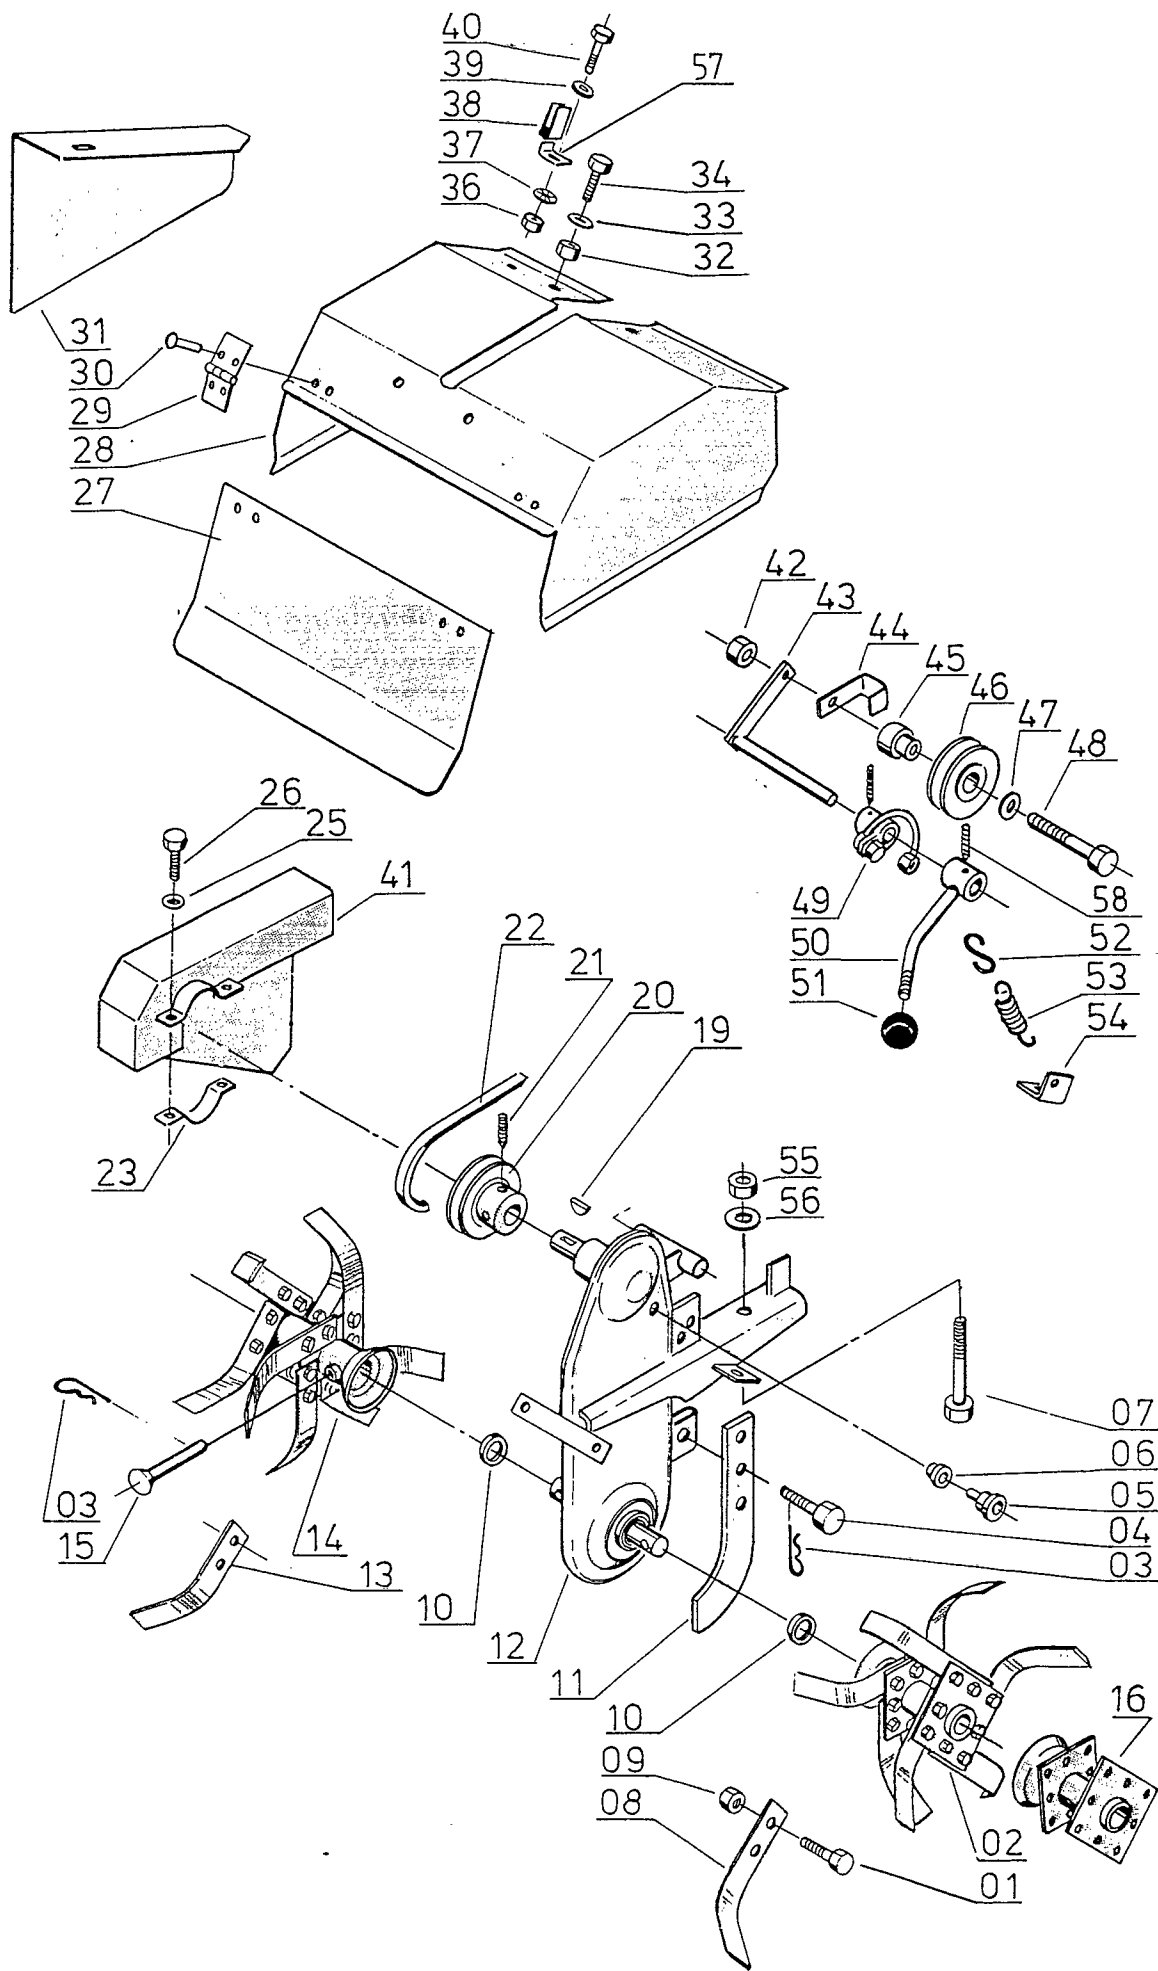

RESERVEDELSLISTE FOR EFTERHÆNGT FRÆSER DL 70 1984/1-1986/1

RESERVEDELSLISTE FOR EFTERHÆNGT FRÆSER DL 70 1984/1-1986/1

BILLED NR.	BESTIL NR.	TEKST OG BESKRIVELSE
01	90103889	Stålbolt
02	9-700-001	Venstre kniv kpl.
03	90000057	Fjedersplit
04	9-700-006	Specialbolt
05	90000323	Oliepåfyldningsprop
06	90000324	Bøs for oliepåfyldningsprop
07	90102953	Stålbolt
08	90000501	Højre knivblad
09	90100720	Møtrik
10	90101620	Olietætning
11	9-700-004	Jordspyd
12	9-700-005	Gearkasse kpl.
13	90000502	Venstre knivblad
14	9-700-002	Højre kniv kpl.
15	90000006	Splitbolt
16	9-700-003	Knivrør
17	90101620	Olietætning
18	90000057	Fjedersplit
19	90101267	Not
20	9-700-007	Remskive for indgangsaksel
21	90100283	Pinolskrue
22	90300665	Kilerem
23	9-700-008	Bøjle
24	90102743	Sætskrue
25	90102310	Planskive
26	90102746	Sætskrue
27	9-700-010	Beskyttelsplade
28	9-700-011	Skjold
29	9-700-012	Hængsel
30	90110150	Popnitte
31	9-700-013	Kileremskærm
32	90100662	Møtrik
33	90102198	Låseskive
34	90102741	Sætskrue
35	90100283	Pinolskrue
36	90100661	Møtrik
37	90102195	Låseskive
38	90000606	Plastgaffel
39	90102309	Planskive
40	90102722	Sætskrue
41	9-700-009	Kileremskærm
42	90100662	Møtrik
43	9-700-014	Strammerullearm
44	9-700-015	Kileremstyr
45	9-700-016	Bøs
46	9-710-022	Strammerulle
47	90102310	Planskive
48	90102748	Sætskrue
49	9-700-018	Koblingslås
50	9-700-019	Koblingshåndtag
51	90305624	Kuglegreb
52	90000365	S-hage
53	90000134	Trækfjeder
54	9-700-020	Vinkel
55	90100663	Møtrik
56	90102311	Planskive
57	90000342	Skærmvinkel
58	90100283	Pinolskrue